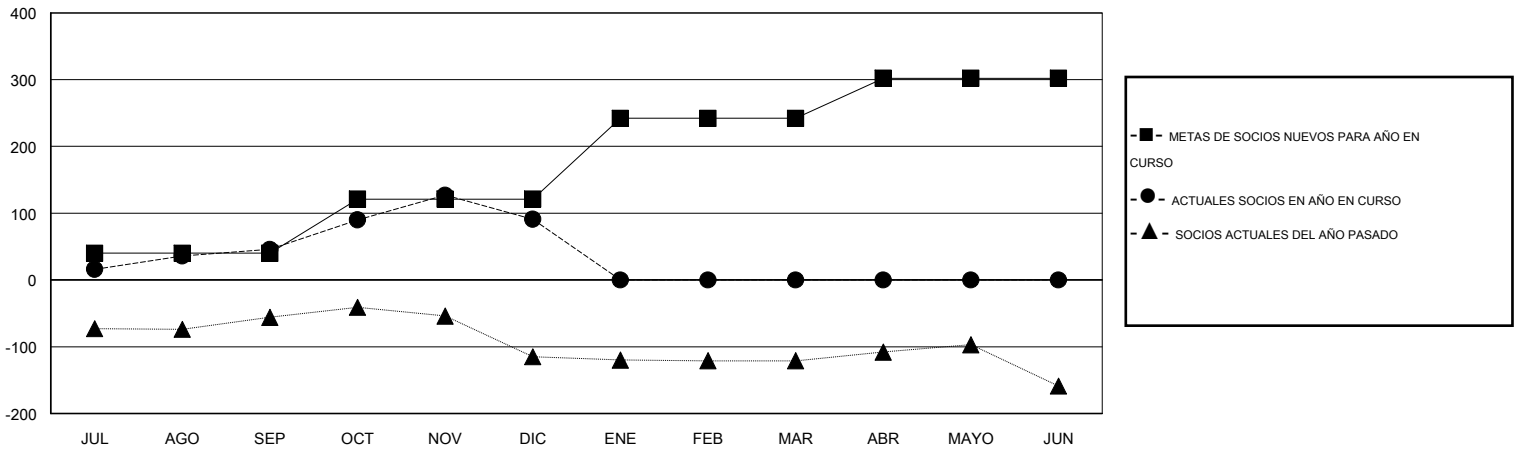

MONTHLY MEMBERSHIP PROGRESS REPORT

District H 3

Results as of: 12/31/2016

GMT: Jaime García Cepeda

UBICACIÓN PERU

GMT DE AE 3

Clubes					socios				
RESULTADOS DE 2016-2017					RESULTADOS DE 2016-2017				
TRIMESTRE	META DE CLUBES NUEVOS	NUEVOS CLUBES	CLUBES DADOS DE BAJA	GANANCIA/PÉRDIDA NETA	TRIMESTRE	META DE SOCIOS NUEVOS	SOCIOS FUNDADORES Y NUEVOS SOCIOS AÑADIDOS	SOCIOS DADOS DE BAJA	GANANCIA/PÉRDIDA NETA
JUL/AGO/SEP	1	0	0	0	JUL/AGO/SEP	40	83	37	46
OCT/NOV/DIC	1	2	0	2	OCT/NOV/DIC	81	110	65	45
ENE/FEB/MAR	3	0	0	0	ENE/FEB/MAR	121	0	0	0
ABR/MAYO/JUN	2	0	0	0	ABR/MAYO/JUN	60	0	0	0

METAS Y CIFRA ACUMULATIVA DE CLUBES NUEVOS

METAS Y CIFRA ACUMULATIVA DE SOCIOS

CLUBES DADOS DE BAJA: 0	40 CLUBS OF 71 AÑADIERON 1 O MÁS SOCIOS NUEVOS	<u>DISTRIBUCIÓN POR SEXO</u>
		MASCULINO 729 (50.55%)
		FEMENINO 713 (49.45%)
<u>SOCIOS DADOS DE BAJA</u>	CLIC AQUÍ PARA DATOS DE SALUD DE CLUB	SOCIOS EN UNIDAD FAMILIAR 508
FALLECIDOS 9		CABEZA DE FAMILIA 207
CLUB CANCELADO 0		NO ES CABEZA DE FAMILIA 301
OTRO 93		
TOTAL 102		