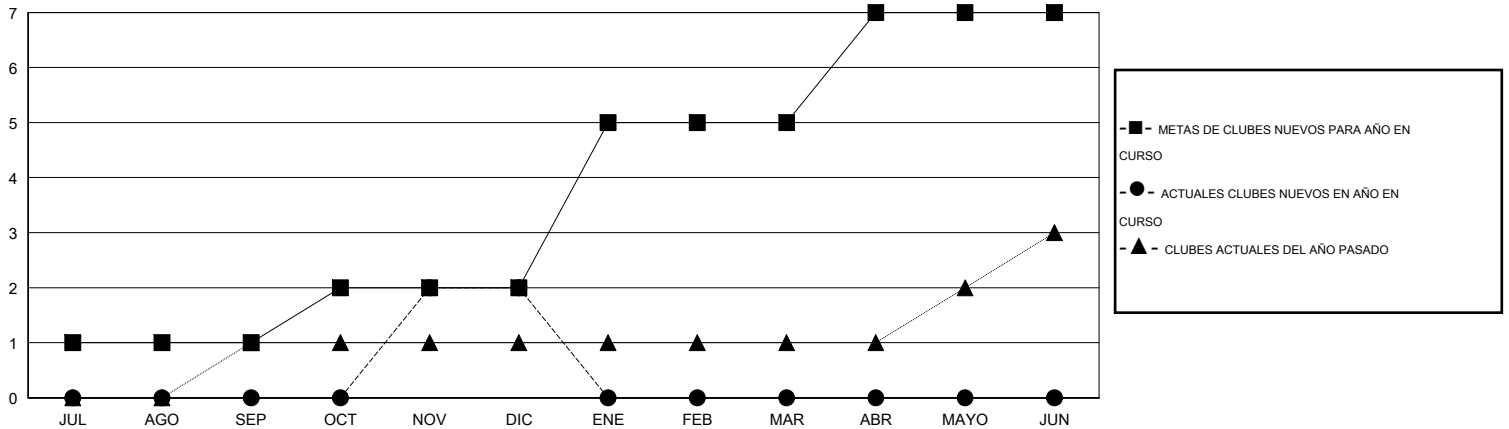

MONTHLY MEMBERSHIP PROGRESS REPORT

District H 3

Results as of: 12/31/2016

GMT: Jaime García Cepeda

UBICACIÓN PERU

GMT DE AE 3

Clubes					socios				
RESULTADOS DE 2016-2017					RESULTADOS DE 2016-2017				
TRIMESTRE	META DE CLUBES NUEVOS	NUEVOS CLUBES	CLUBES DADOS DE BAJA	GANANCIA/PÉRDIDA NETA	TRIMESTRE	META DE SOCIOS NUEVOS	SOCIOS FUNDADORES Y NUEVOS SOCIOS AÑADIDOS	SOCIOS DADOS DE BAJA	GANANCIA/PÉRDIDA NETA
JUL/AGO/SEP	1	0	0	0	JUL/AGO/SEP	40	83	37	46
OCT/NOV/DIC	1	2	0	2	OCT/NOV/DIC	81	110	65	45
ENE/FEB/MAR	3	0	0	0	ENE/FEB/MAR	121	0	0	0
ABR/MAYO/JUN	2	0	0	0	ABR/MAYO/JUN	60	0	0	0

METAS Y CIFRA ACUMULATIVA DE CLUBES NUEVOS

METAS Y CIFRA ACUMULATIVA DE SOCIOS

CLUBES DADOS DE BAJA: 0	40 CLUBS OF 71 AÑADIERON 1 O MÁS SOCIOS NUEVOS	<u>DISTRIBUCIÓN POR SEXO</u>
		MASCULINO 729 (50.55%)
		FEMENINO 713 (49.45%)
<u>SOCIOS DADOS DE BAJA</u>	CLIC AQUÍ PARA DATOS DE SALUD DE CLUB	SOCIOS EN UNIDAD FAMILIAR 508
FALLECIDOS 9		CABEZA DE FAMILIA 207
CLUB CANCELADO 0		NO ES CABEZA DE FAMILIA 301
OTRO 93		
TOTAL 102		